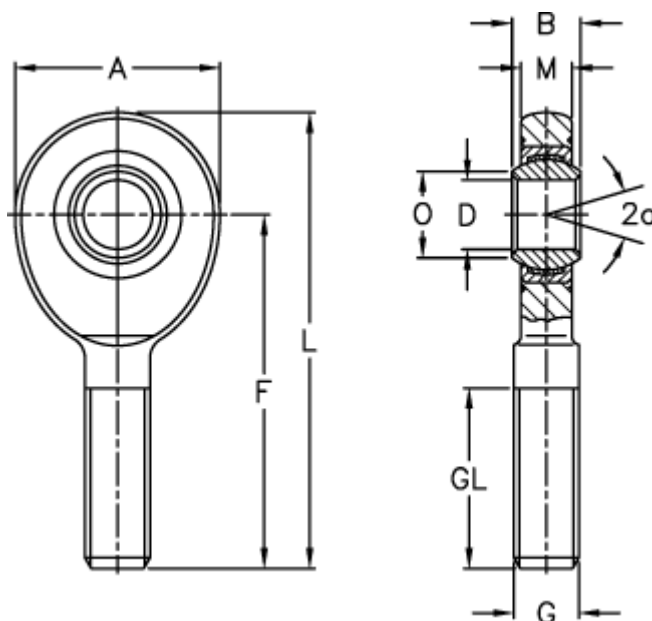

Varenummer: 03486025

Beskrivelse: Fluro Ledhoved EAL 25D

## Mål

A	= 64	L	= 126
a (grader)	= 7	M	= 17
B	= 20	O	= 29.3
D	= 25	Statisk træk kN	= 92
Dynamisk træk kN	= 51	Vægt	= 560
F	= 94		
g	= M 24x2		
GL	= 53		